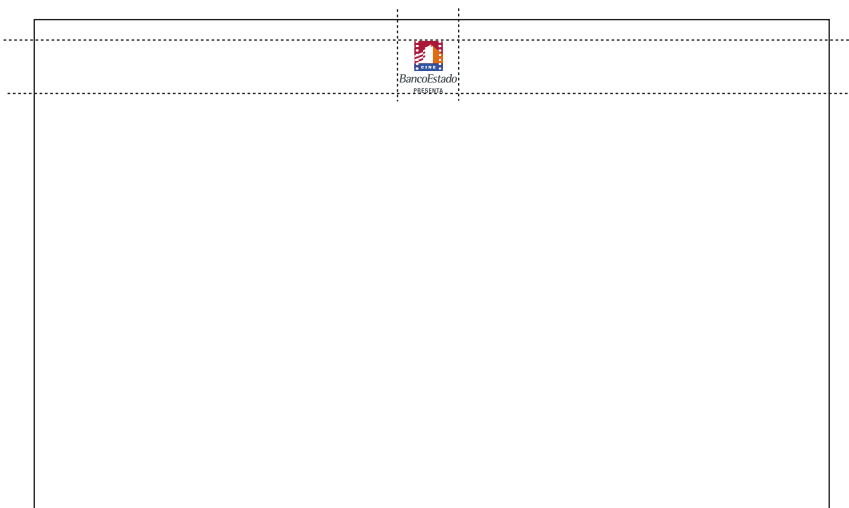

Afiche Tamaño mercurio 110 x 77 cms

Ubicación logotipo: Centrado arriba
Márgenes: superior 2 cms, logo centrado
Tamaño logotipo: 8,5 cms x 8 cms

La medición del logotipo incluye:
Tipografía y isotipo.

Aplicación sobre blanco, negro y color

Sobre fondo de color aplicar logotipo con un filete blanco de 0,5mm proporcional al logo de 1,4 cms x 1,6 cms

Ubicación / proporción Tamaño Medio Mercurio

Afiche Tamaño Medio mercurio 55 x 38,5 cms

Ubicación logotipo: Centrado arriba
Márgenes: superior 1 cms.
Tamaño logotipo: 4,25 cms x 4 cms

Ubicación / proporción Invitación Vertical

Tamaño invitación 10 x 15 cms

Ubicación logotipo: Centrado arriba
Márgenes: superior 0,4 cms.
Tamaño logotipo: 1,4 cms x 1,6 cms

Ubicación / proporción Invitación Apaisada

Tamaño invitación 13 x 21

Ubicación logotipo: Centrado arriba
Márgenes: superior 0,5 cms.
Tamaño logotipo: 1,4 cms x 1,6 cms

Ubicación / proporción Paletas

Tamaño paletas 155 x 110 cms

Ubicación logotipo: Centrado arriba
Márgenes: superior 0,5 cms.
Tamaño logotipo: 12 cms x 11,6 cms